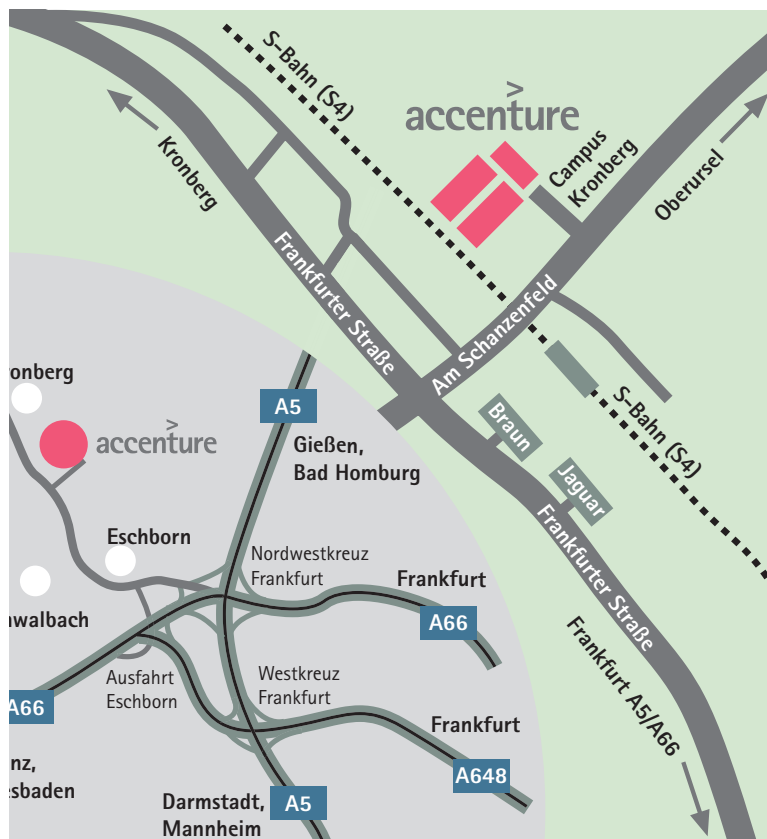

- Consulting • Technology • Outsourcing